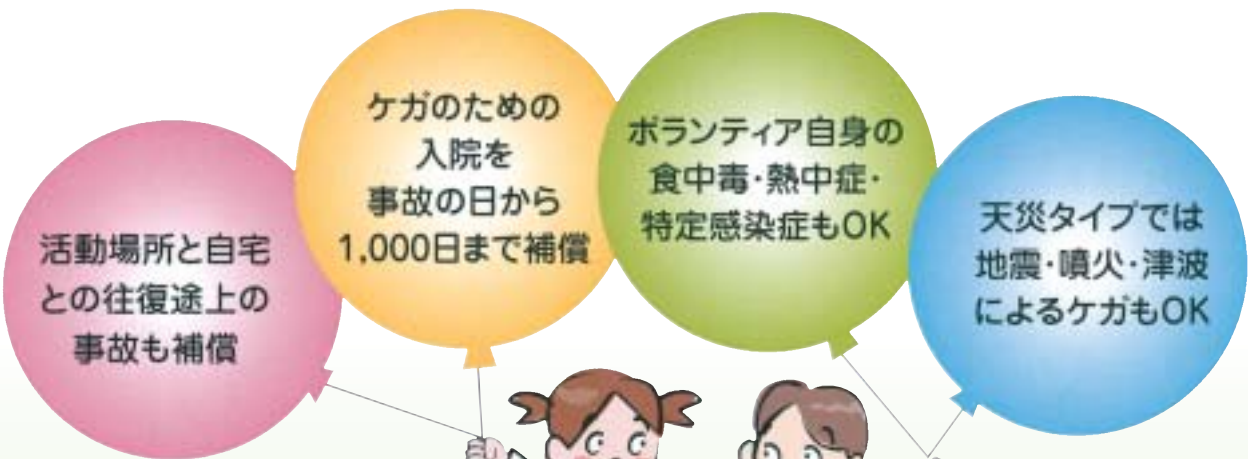

ボランティア活動保険

お問合せやご相談は...
高梁市社会福祉協議会
(本所・各支所)まで

掛金	Aプラン	300円
	Bプラン	500円
	Cプラン	700円
		天災タイプもあります